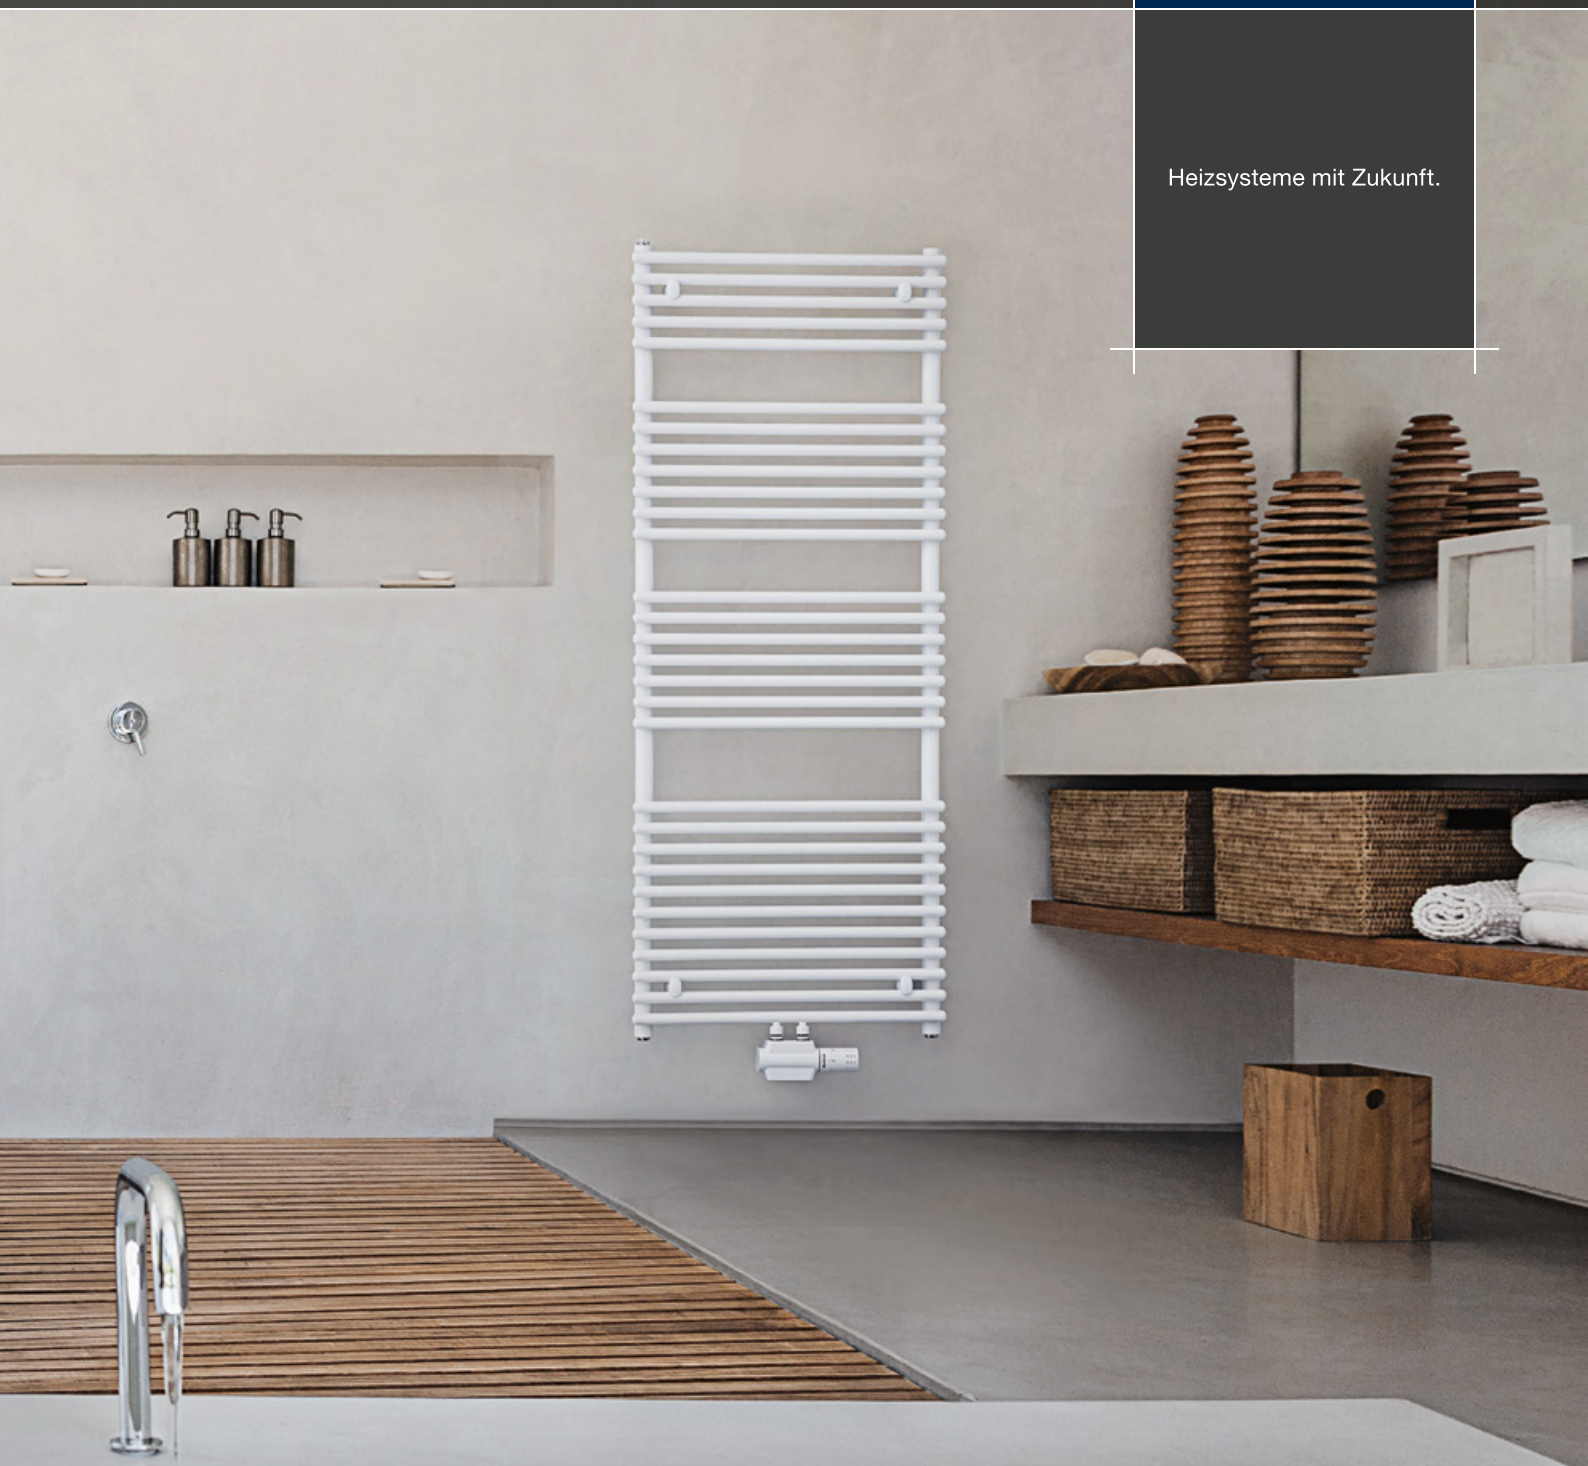

Badheizkörper

Logatrend Therm Direct Q

Buderus

Heizsysteme mit Zukunft.

Sein modernes Design, die bewährte Buderus Qualität und die große Farbvielfalt machen den Logatrend Therm Direct Q zu einem zeitlosen Badheizkörper, der in jedes Bad passt. Die hochwertige Beschichtung macht ihn zudem besonders langlebig und resistent gegen Feuchtigkeit sowie Korrosion.

- hoher Wärmekomfort bei elegantem Design
- hochwertige Beschichtung für dauerhaft zuverlässigen Korrosionsschutz
- mit Mittenanschluss und daher optimal einsetzbar mit der Logafix Universalarmatur

Hochwertig im Design. Stilvoll im Bad.

Der Logatrend Therm Direct Q ist ein echter Hingucker für das Bad. Die kreuzverbundene Verrohrung der Präzisionsstahlrohre bewirkt diese besondere Ästhetik. Zudem überzeugt er neben dem Design auch in Flexibilität, Lebensdauer und Leistung: Den Logatrend Therm Direct Q gibt es in gerader Formgebung (Direct) und in vier unterschiedlichen Höhen von 740 bis 1.820 mm und vier Breiten von 450 bis 750 mm. Das macht ihn für viele spezifische Situationen im Bad einsetzbar. Das abgestimmte Zubehör und die kompletten Montagesets runden das Angebot ab.