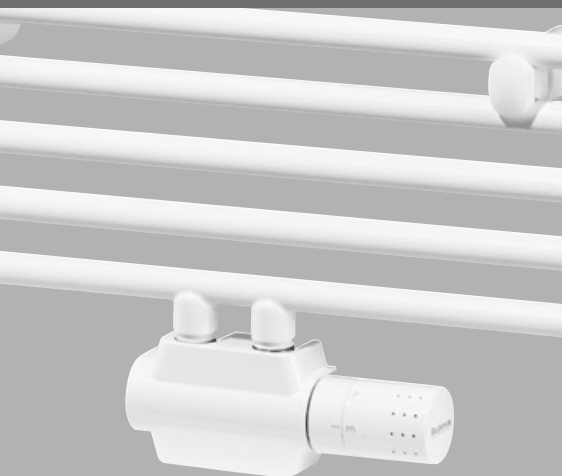

Die Logafix Universalarmatur mit Designabdeckung ist dank Mittenanschluss optimal einsetzbar und rundet das optische Erscheinungsbild wunderbar ab.

Ihr kompetenter Partner für Systemtechnik:

Manfred Wessels
GmbH & Co. KG

Bosch Thermotechnik GmbH, Buderus Deutschland, Bereich SBC, 35573 Wetzlar
www.buderus.de, info@buderus.de, Tel. 06441 418-1020